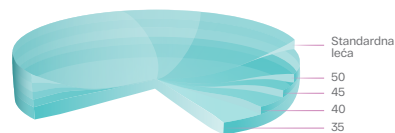

MONOFOKAL

ELEGANCE

Ciljna skupina

Elegance monofokalna lentikular leća za minus dioptrije. Namijenjena korisnicima koji žele estetski tanju leću na periferiji, koja im omogućuje veću slobodu pri izboru okvira.

Tehnologija

IOT Lenticularisation Free Form

Način izrade

Unutarnja izrada lenti monofokalne površine.

Poručivanje dioptrija

1/4

Individualni parametri

IPD, Vertex, Panto, Ztilt

Vidna polja

35, 40, 45, 50