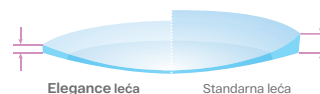

MONOFOKAL

ELEGANCE

Ciljna skupina

Elegance monofokalna lentikular leća za minus dioptrije. Namijenjena korisnicima koji žele estetski tanju leću na periferiji, koja im omogućuje veću slobodu pri izboru okvira.

Tehnologija

IOT Lenticularisation Free Form

Način izrade

Unutarnja izrada lenti monofokalne površine.

Poručivanje dioptrija

1/4

Individualni parametri

IPD, Vertex, Panto, Ztilt

Vidna polja

35, 40, 45, 50