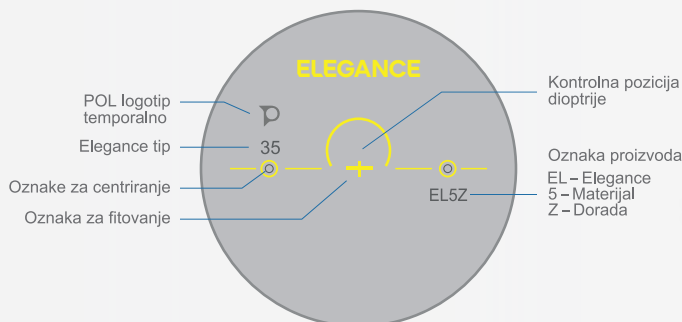

Oznake na lećama

■ gravire
■ markeri

MATERIJALI

1.50 CR-39	1
1.53 Trivex	2
1.59 Poly	4
1.60 High Index	5
1.60 Tribrid	6
1.67 High Index	7
1.74 High Index	8

DORADE

Bez dorade	W	Transitions GEN 8 Sapphire	F	Nupolar Gray	S
Remuve 400	H	Transitions GEN 8 Amethyst	M	Nupolar Gray Light	L
Remuve 420	R	Transitions GEN 8 Amber	A	Nupolar Green	E
Remuve 420 Photomatic Brown	O	Transitions GEN 8 Emerald	E	Transitions XTRACTIVE Polarised Gray	X
Remuve 420 Photomatic Gray	U	Transitions XTRACTIVE Brown	C	DriveWear	D
Transitions GEN 8 Brown	Z	Transitions XTRACTIVE Gray	L		
Transitions GEN 8 Gray	N	Transitions XTRACTIVE Green	K		
Transitions GEN 8 Green	V	Nupolar Brown	B