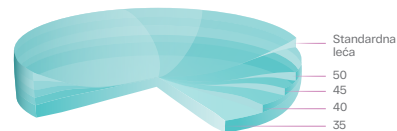

MONOFOKAL

ELEGANCE

Ciljna grupa

Elegance monofokalna lentikular leća za minus dioptrije. Namijenjena korisnicima koji žele estetski tanju leću na periferiji, koja im omogućava veću slobodu pri izboru okvira.

Tehnologija

IOT Lenticularisation Free Form

Način izrade

Unutrašnja izrada lenti monofokalne površine.

Poručivanje dioptrija

1/4

Individualni parametri

IPD, Vertex, Panto, Ztilt

Vidna polja

35, 40, 45, 50

Oznake na lećama

- gravure
- markeri

MATERIJALI

1.50 CR-39	1
1.53 Trivex	2
1.59 Poly	4
1.60 High Index	5
1.60 Tribrid	6
1.67 High Index	7
1.74 High Index	8

DORADE

Bez dorade	W	Transitions GEN 8 Sapphire	F	Nupolar Gray	S
Remuve 400	H	Transitions GEN 8 Amethyst	M	Nupolar Gray Light	L
Remuve 420	R	Transitions GEN 8 Amber	A	Nupolar Green	E
Remuve 420 Photomatic Brown	O	Transitions GEN 8 Emerald	E	Transitions XTRActive Polarised Gray	X
Remuve 420 Photomatic Gray	U	Transitions XTRActive Brown	C	DriveWear	D
Transitions GEN 8 Brown	Z	Transitions XTRActive Gray	L		
Transitions GEN 8 Gray	N	Transitions XTRActive Green	K		
Transitions GEN 8 Green	V	Nupolar Brown	B		