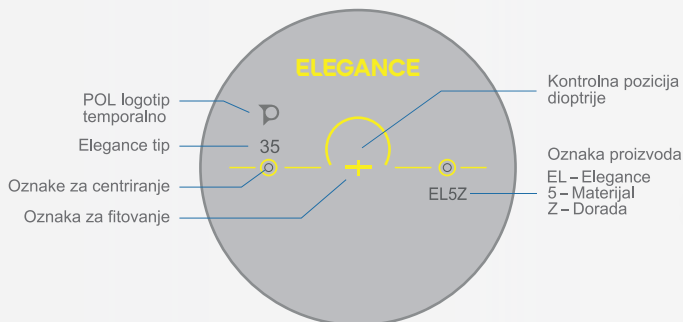

MONOFOKAL

ELEGANCE

Ciljna grupa

Elegance monofokalna lentikular leća za minus dioptrije. Namijenjena korisnicima koji žele estetski tanju leću na periferiji, koja im omogućava veću slobodu pri izboru okvira.

Tehnologija

IOT Lenticularisation Free Form

Način izrade

Unutrašnja izrada lenti monofokalne površine.

Poručivanje dioptrija

1/4

Individualni parametri

IPD, Vertex, Panto, Ztilt

Vidna polja

35, 40, 45, 50

Oznake na lećama

- gravure
- markeri

MATERIJALI

1.50 CR-39	1
1.53 Trivex	2
1.59 Poly	4
1.60 High Index	5
1.60 Tribrid	6
1.67 High Index	7
1.74 High Index	8

DORADE

Bez dorade	W	Transitions GEN 8 Sapphire	F	Nupolar Gray	S
Remuve 400	H	Transitions GEN 8 Amethyst	M	Nupolar Gray Light	L
Remuve 420	R	Transitions GEN 8 Amber	A	Nupolar Green	E
Remuve 420 Photomatic Brown	O	Transitions GEN 8 Emerald	E	Transitions XTRActive Polarised Gray	X
Remuve 420 Photomatic Gray	U	Transitions XTRActive Brown	C	DriveWear	D
Transitions GEN 8 Brown	Z	Transitions XTRActive Gray	L		
Transitions GEN 8 Gray	N	Transitions XTRActive Green	K		
Transitions GEN 8 Green	V	Nupolar Brown	B		