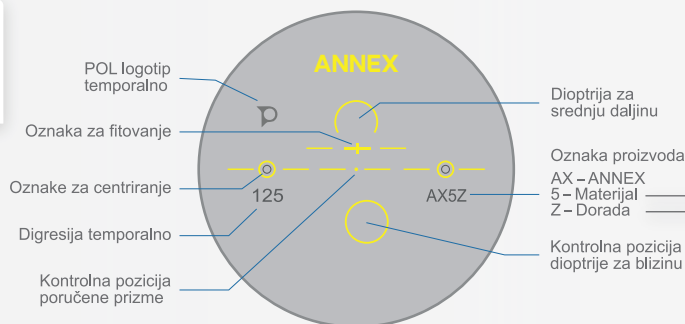

Ciljna grupa

Idealno rješenje za korisnike desktop računara kao i prostor oko radnog stola. Starosna dob 45+.

Napomena: Strogo je zabranjena upotreba ove vrste leće u saobraćaju.

Tehnologija

OPTOTECH OFFICE 10

Način izrade

Unutrašnja izrada digresivne površine.

Poručivanje dioptrija

1/4

Progresivna dužina

18 mm

Način poručivanja

RX podaci za dioptriju na blizinu

Selekcija dizajna:

- Tip A do 50 godina starosti

- Tip B preko 50 godina starosti

Koristiti razmak zjenica za daljinu,

po mogućnosti za svako oko

pojedinačno (IPD)

Minimalna visina ugradnje

20 mm

Optimizacija

Specijalno tanjenje za leću u plus opsegu na osnovu oblika okvira i parametra za fitovanje leće u okvir. Ukoliko se leća poručuje bez opcije Optimizacija, topografija leće će biti decentrirana nazalno u odnosu na geometrijski centar za 2,5 mm.

Ocjene korisnika

Vid – daljina

Vid – blizina

Spontano privikavanje

Vid – srednja daljina

Komfor pri korištenju

Korištenje digitalnih uređaja

Oznake na lećama

■ gravure
■ markeri

MATERIJALI

1.50 CR-39	1
1.53 Trivex	2
1.56 Mid. index	3
1.59 Poly	4
1.60 High Index	5
1.60 Tribrid	6
1.67 High Index	7
1.74 High Index	8

DORADE

Bez dorade	W	Transitions GEN 8 Sapphire	F	Nupolar Gray	S
Remuve 400	H	Transitions GEN 8 Amethyst	M	Nupolar Gray Light	L
Remuve 420	R	Transitions GEN 8 Amber	A	Nupolar Green	E
Remuve 420 Photomatic Brown	O	Transitions GEN 8 Emerald	E	Transitions XTRActive Polarised Gray	X
Remuve 420 Photomatic Gray	U	Transitions XTRActive Brown	C	Photomatic Brown	B
Transitions GEN 8 Brown	Z	Transitions XTRActive Gray	L	Photomatic Gray	I
Transitions GEN 8 Gray	N	Transitions XTRActive Green	K	DriveWear	D
Transitions GEN 8 Green	V	Nupolar Brown	B