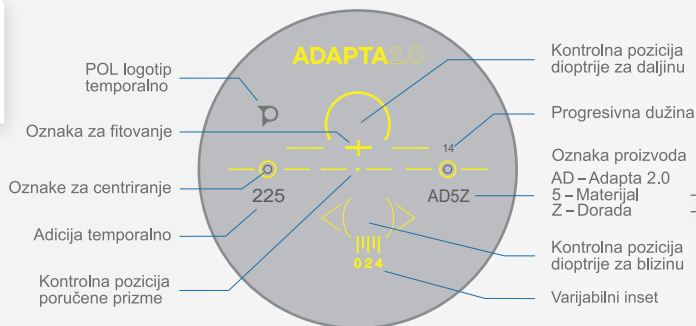

## Optimizacija

Specijalno tanjenje za leću u plus  
opsegu na osnovu oblika okvira i  
parametra za fitovanje leće u okvir.  
Ukoliko se leća poručuje bez opcije  
Optimizacija, topografija leće će biti  
decentrirana nazalno u odnosu na  
geometrijski centar za 2,5 mm.

## Ocjene korisnika

Vid – daljina

Vid – blizina

Spontano privikavanje

Vid – srednja daljina

Komfor pri korištenju

Korištenje digitalnih uređaja

## Oznake na lećama